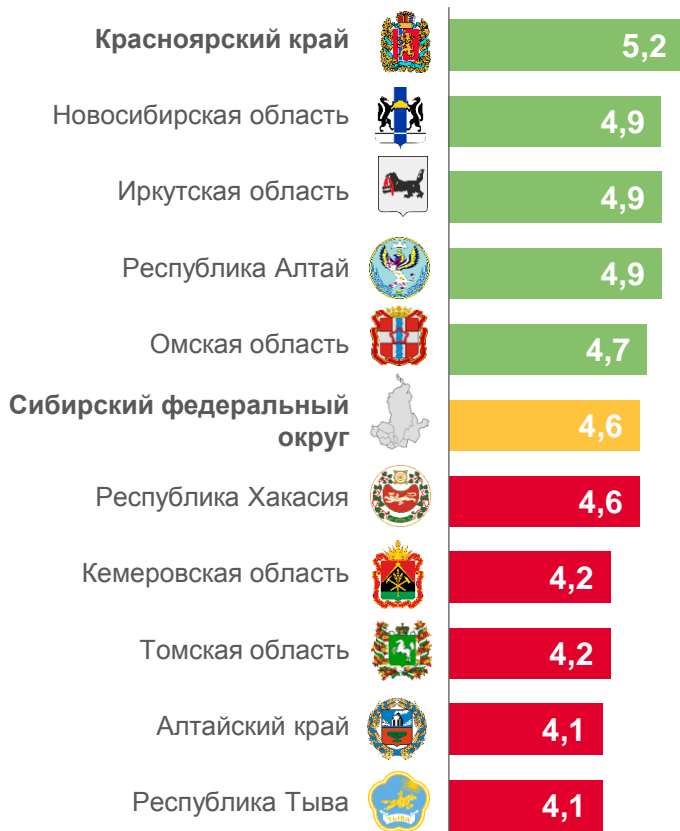

2021 2022 2023

КОЭФИЦИЕНТЫ ЕСТЕСТВЕННОГО ДВИЖЕНИЯ НАСЕЛЕНИЯ В РЕГИОНАХ РФ СИБИРСКОГО ФЕДЕРАЛЬНОГО ОКРУГА

в январе-марте 2023 г.; на 1000 человек населения региона

Рождаемость

Смертность

Естественный прирост (убыль)

ЧИСЛО ЗАРЕГИСТРИРОВАННЫХ БРАКОВ

единиц

Январь-март
2023 года

единиц

3 651

в расчете
на 1 000 человек

5,2

ЧИСЛО ЗАРЕГИСТРИРОВАННЫХ РАЗВОДОВ

единиц

Январь-март
2023 года

единиц

3 543

в расчете
на 1 000 человек

5,1

2021
 2022
 2023

КОЭФИЦИЕНТЫ БРАЧНОСТИ И РАЗВОДИМОСТИ В РЕГИОНАХ РФ СИБИРСКОГО ФЕДЕРАЛЬНОГО ОКРУГА

в январе-марте 2023 г.

Брачность

(на 1000 человек населения)

Разводимость

(на 1000 человек населения)

Число разводов на 1000 браков

(единиц)