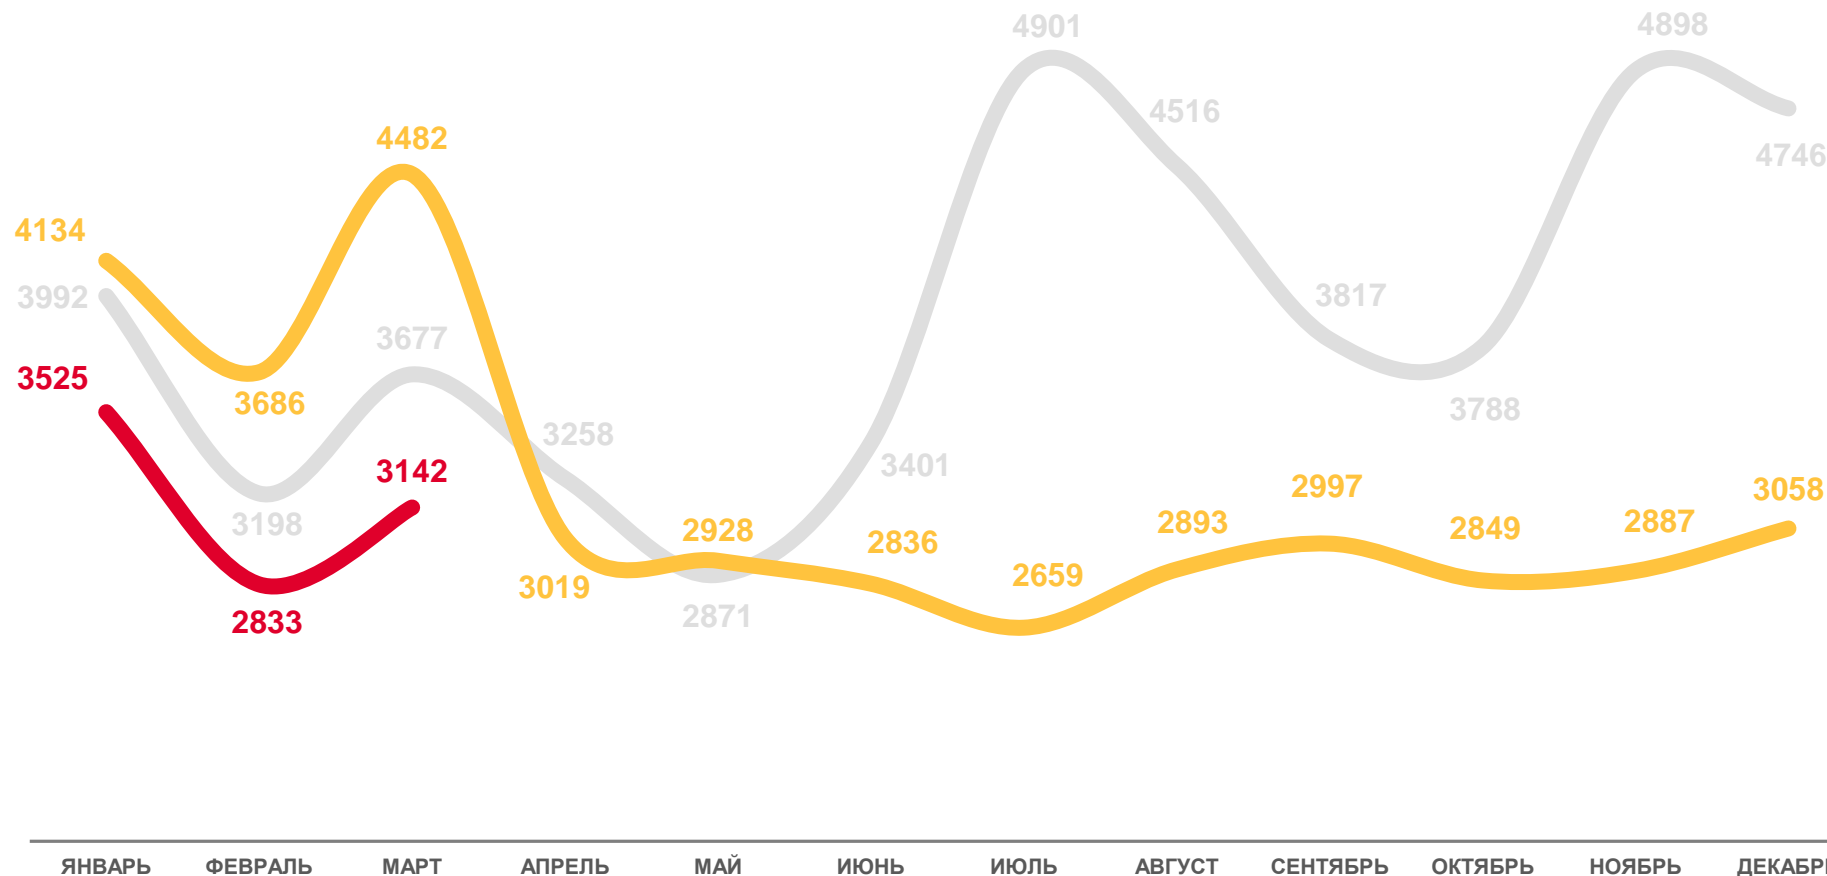

человек

Январь-март
2023 года

человек

9 500

в расчете
на 1 000 человек

13,5

2021

2022

2023

ПОКАЗАТЕЛИ МЛАДЕНЧЕСКОЙ СМЕРТНОСТИ

человек

Январь-март
2023 года

человек

42

в расчете
на 1 000 родившихся
живыми

6,3