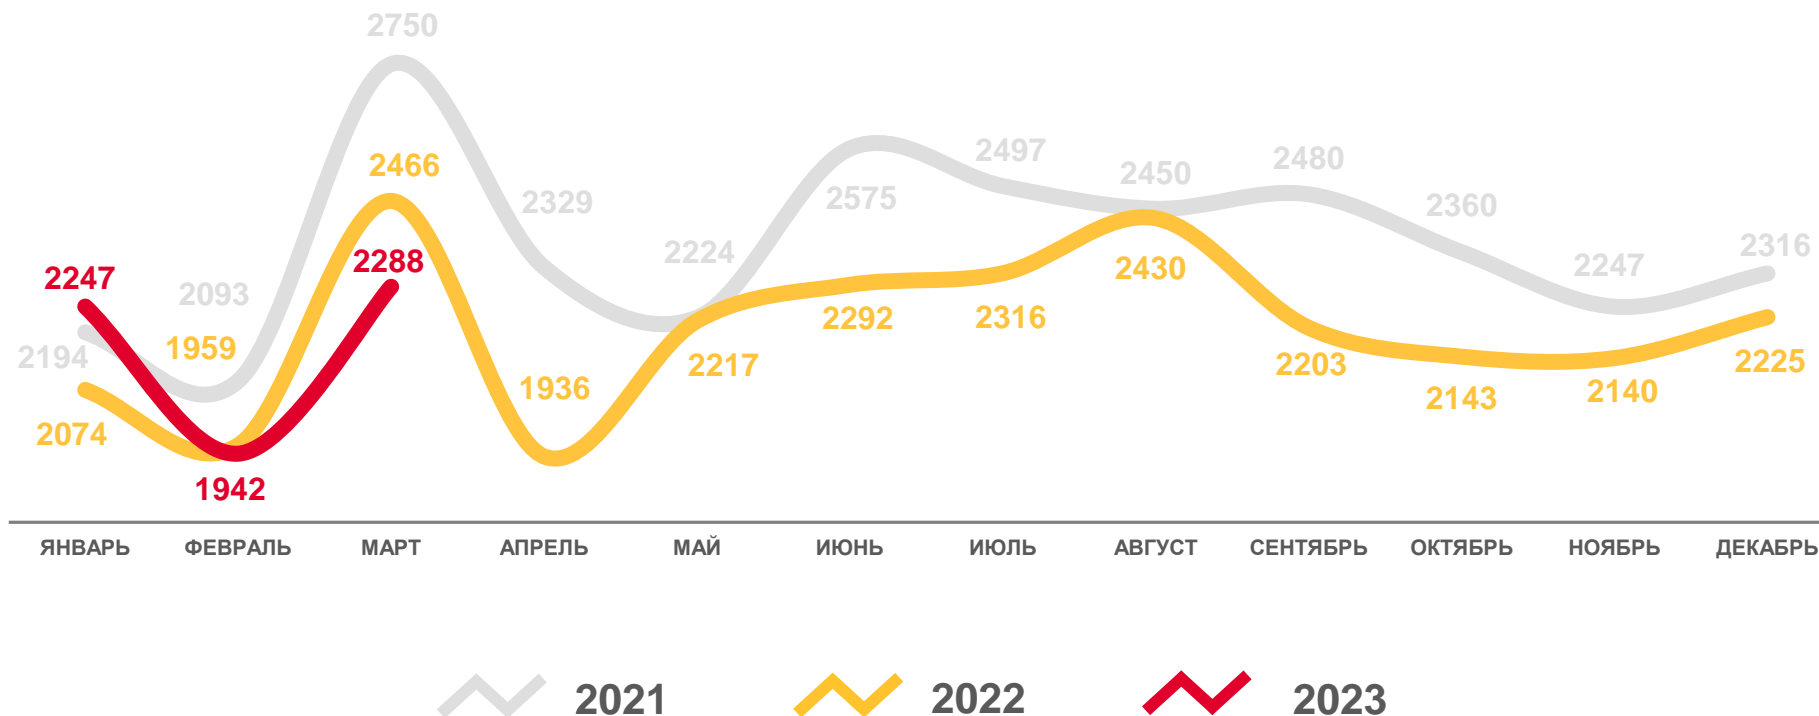

ЧИСЛО ЗАРЕГИСТРИРОВАННЫХ РОДИВШИХСЯ

человек

Январь-март
2023 года

человек

6 477

в расчете
на 1 000 человек

9,2