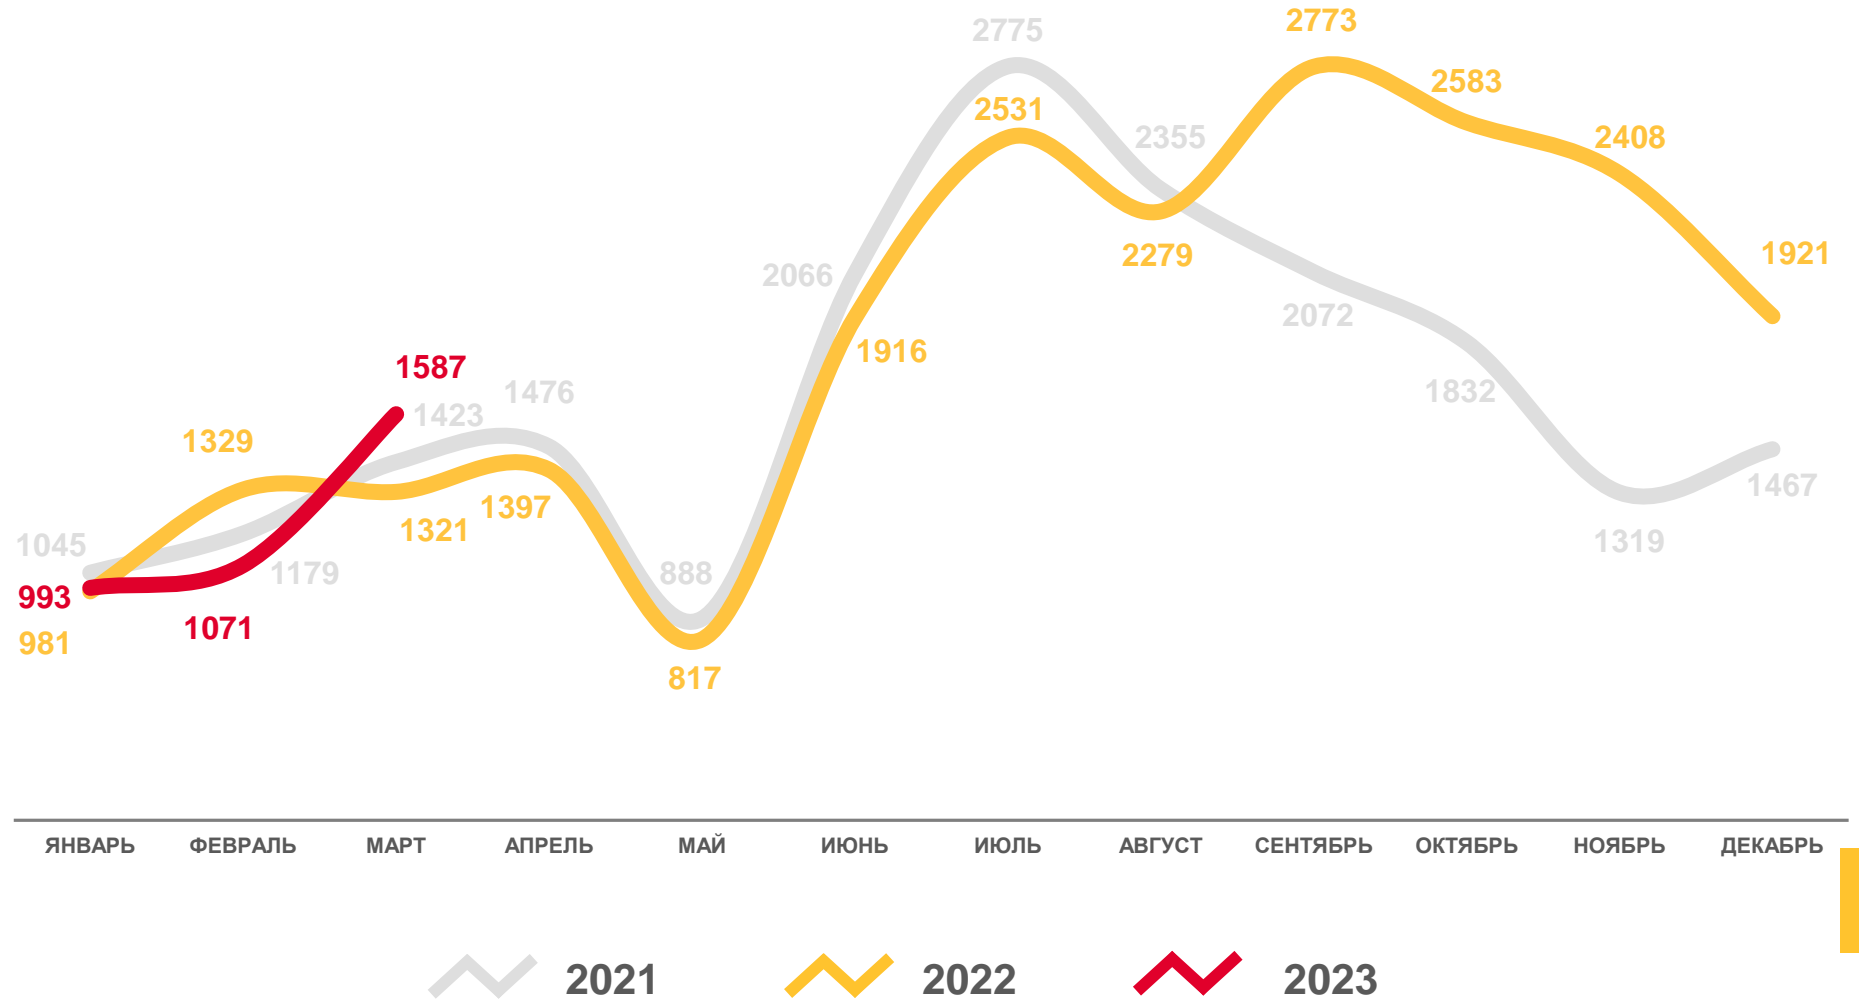

2023

ПОКАЗАТЕЛИ МЛАДЕНЧЕСКОЙ СМЕРТНОСТИ

человек

Январь-март
2023 года

человек

42

в расчете
на 1 000 родившихся
живыми

6,3

2021 2022 2023

КОЭФИЦИЕНТЫ ЕСТЕСТВЕННОГО ДВИЖЕНИЯ НАСЕЛЕНИЯ В РЕГИОНАХ РФ СИБИРСКОГО ФЕДЕРАЛЬНОГО ОКРУГА

в январе-марте 2023 г.; на 1000 человек населения региона

Рождаемость

Смертность

Естественный прирост (убыль)

ЧИСЛО ЗАРЕГИСТРИРОВАННЫХ БРАКОВ

единиц

Январь-март
2023 года

единиц

3 651

в расчете
на 1 000 человек

5,2

ЧИСЛО ЗАРЕГИСТРИРОВАННЫХ РАЗВОДОВ

единиц

Январь-март
2023 года

единиц

3 543

в расчете
на 1 000 человек

5,1

2021
 2022
 2023

КОЭФИЦИЕНТЫ БРАЧНОСТИ И РАЗВОДИМОСТИ В РЕГИОНАХ РФ СИБИРСКОГО ФЕДЕРАЛЬНОГО ОКРУГА