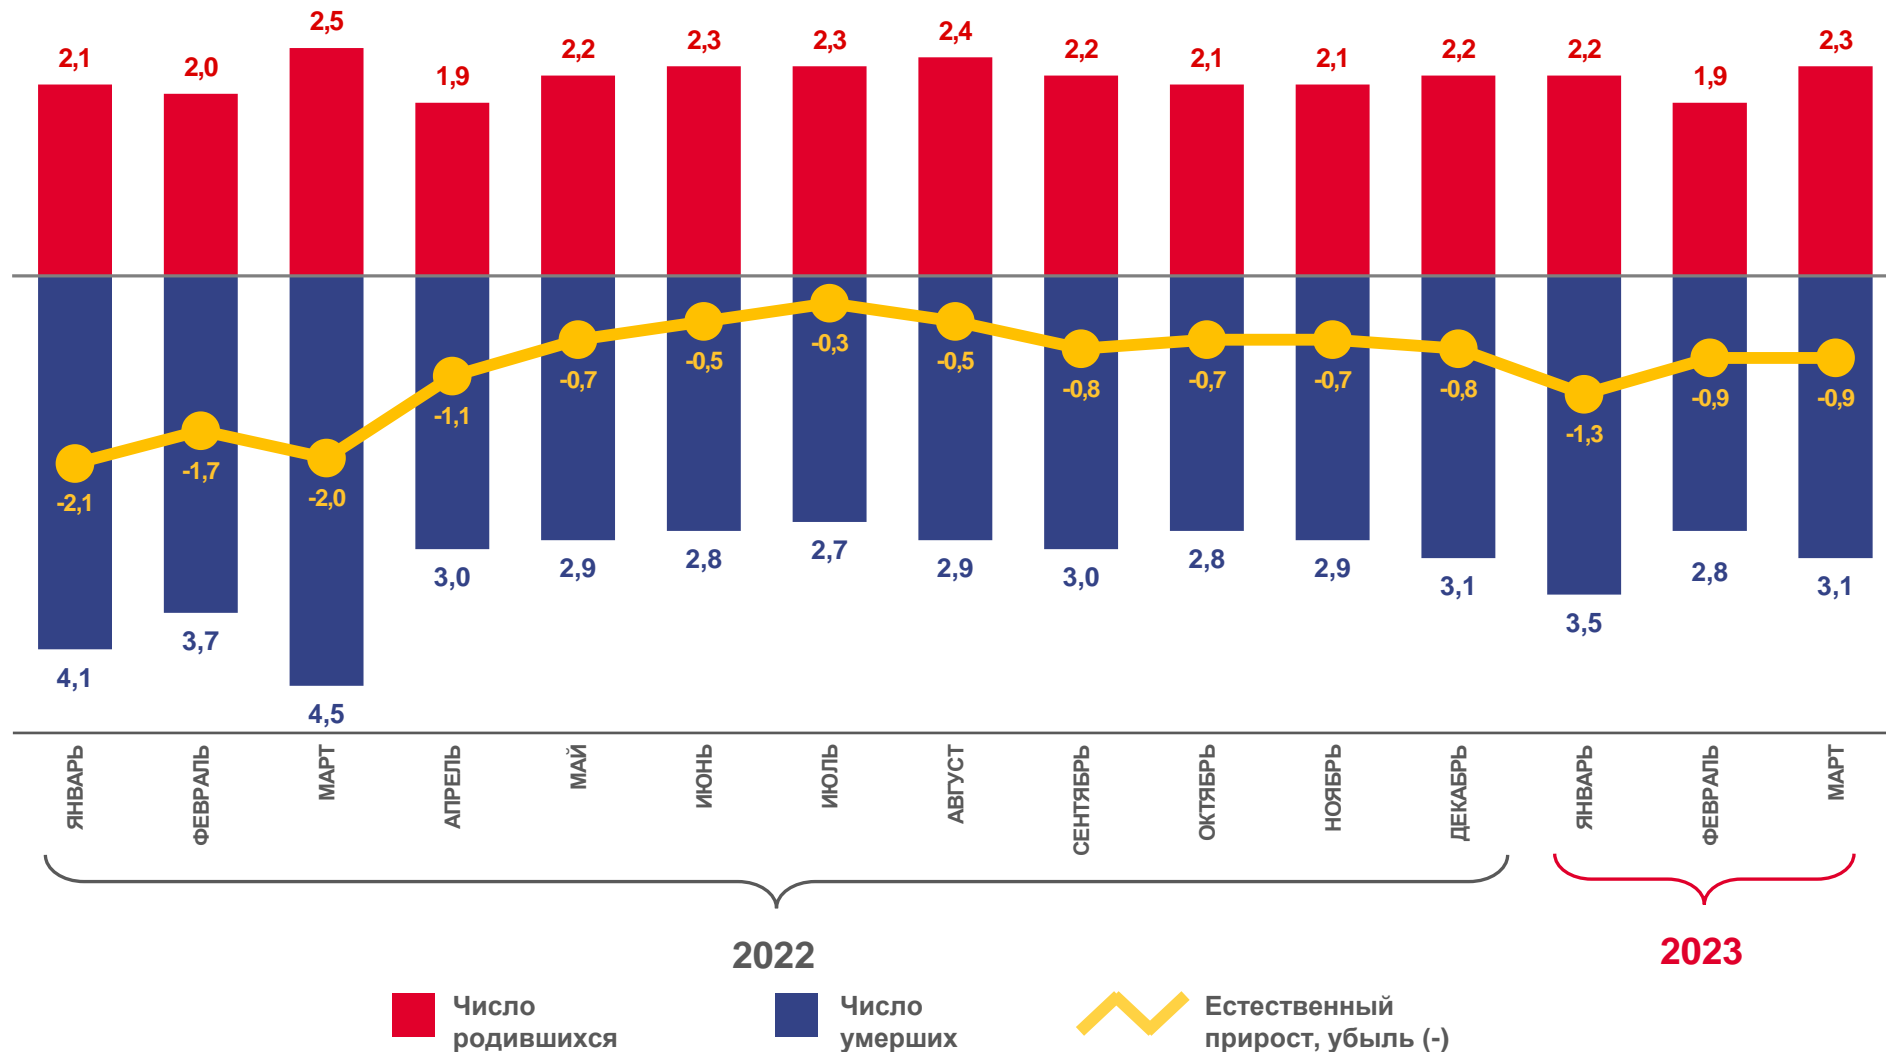

02 Коэффициенты естественного движения населения в регионах РФ Сибирского федерального округа

03 Число зарегистрированных браков

04 Число зарегистрированных разводов

05 Коэффициенты брачности и разводимости в регионах РФ Сибирского федерального округа

ЕСТЕСТВЕННОЕ ДВИЖЕНИЕ НАСЕЛЕНИЯ

ТЫС. ЧЕЛОВЕК

Январь-март
2023 года

Естественный прирост,
убыль (-)

ТЫС. ЧЕЛОВЕК

-3,0

в расчете
на 1 000 человек

-4,3