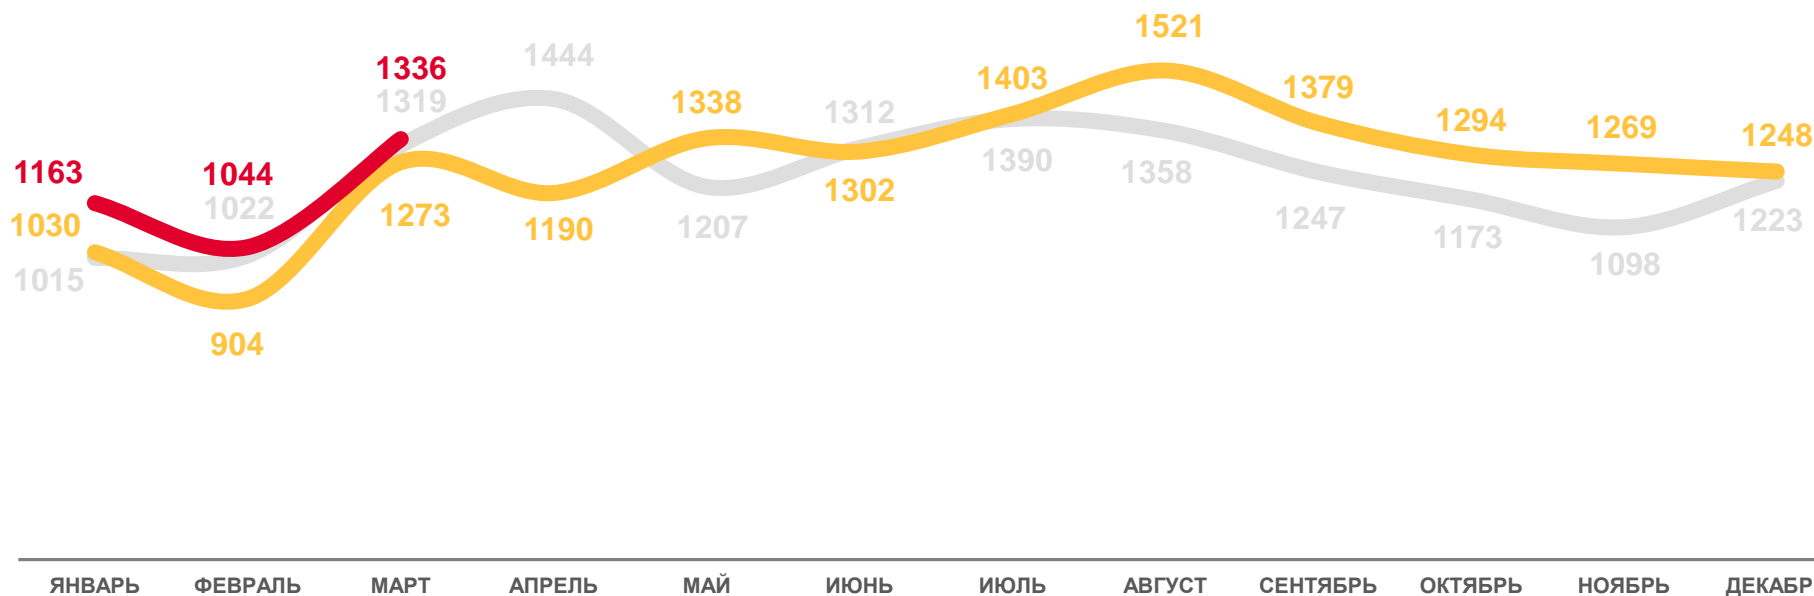

2023

ПОКАЗАТЕЛИ МЛАДЕНЧЕСКОЙ СМЕРТНОСТИ

человек

Январь-март
2023 года

человек

42

в расчете
на 1 000 родившихся
живыми

6,3

2021 2022 2023

КОЭФИЦИЕНТЫ ЕСТЕСТВЕННОГО ДВИЖЕНИЯ НАСЕЛЕНИЯ В РЕГИОНАХ РФ СИБИРСКОГО ФЕДЕРАЛЬНОГО ОКРУГА

в январе-марте 2023 г.; на 1000 человек населения региона

Рождаемость

Смертность

Естественный прирост (убыль)

единиц

Январь-март
2023 года

единиц

3 543

в расчете
на 1 000 человек

5,1

2021
 2022
 2023

КОЭФИЦИЕНТЫ БРАЧНОСТИ И РАЗВОДИМОСТИ В РЕГИОНАХ РФ СИБИРСКОГО ФЕДЕРАЛЬНОГО ОКРУГА

в январе-марте 2023 г.

Брачность

(на 1000 человек населения)

Разводимость

(на 1000 человек населения)

Число разводов на 1000 браков

(единиц)