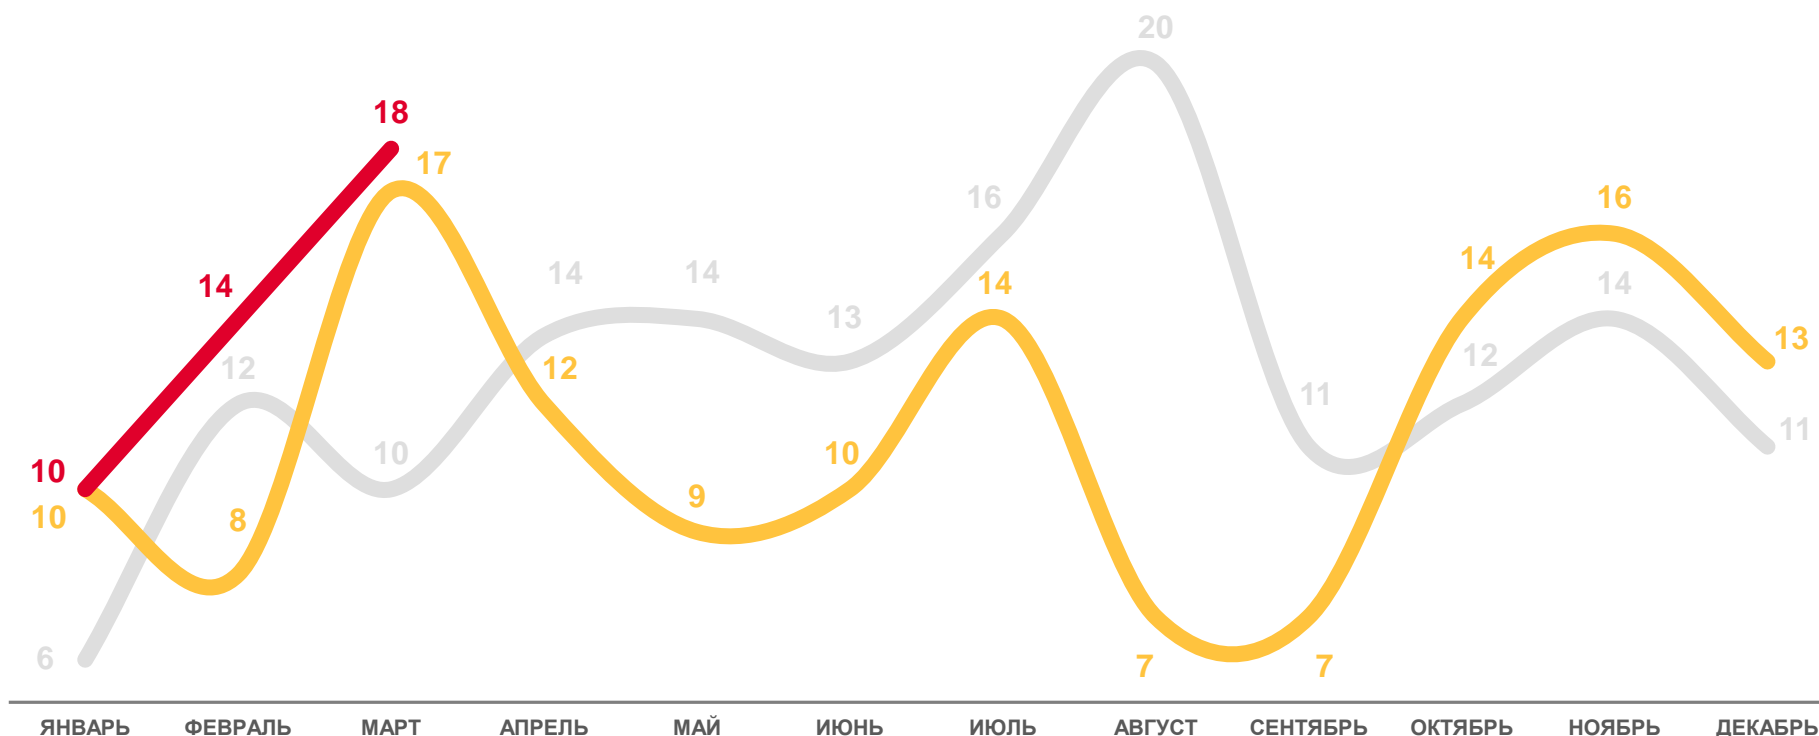

2023

ПОКАЗАТЕЛИ МЛАДЕНЧЕСКОЙ СМЕРТНОСТИ

человек

Январь-март
2023 года

человек

42

в расчете
на 1 000 родившихся
живыми

6,3